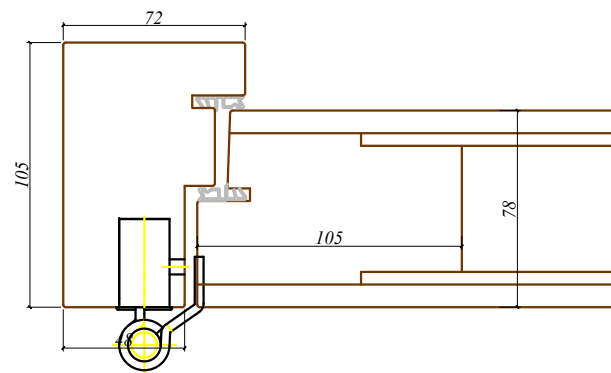

AW1

Piezīmes /
notes:

Arbo Windows, SIA

Reg.No. 50103451301
Address: 32 Kustes dambis,
Ventspils,
Latvia, LV3601

Skats / View:	Skats no ārpusēs
Vēršanās virziens / Opening:	-
Projekts / Project:	-
Profilu sistēma / Profile system:	Paneļu durvis AW1
Objekts / Object:	-

Revīzijas saraksts / Revision list

01	-	Datums: Date:	-
02	-	Datums: Date:	-

Izstrādāja:
Drawn by: **Jānis B** Datums:
Date: **09.12.2016**

Mērogs: **1:3** Formāts: **A3** Lapa:
Scale: **1:3** Sheet size: **A3** Sheet: **1**

Šis zīmējums vai pamatā esošais dizains nevar tikt kopēts vai izmantots, lai radītu identisku vai pēc būtības līdzīgu struktūru, neatkarīgi no ražošanas metodes, bez Arbo Windows rakstiskas atļaujas.