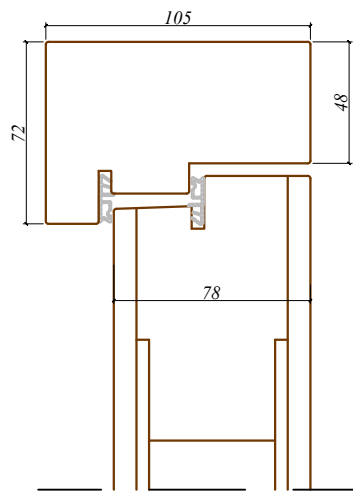

AW1

Piezīmes /
notes:

Arbo Windows, SIA

Reg.No. 50103451301
Address: 32 Kustes dambis,
Ventspils,
Latvia, LV3601

Skats / View:	Skats no ārpusēs
Vēršanās virziens / Opening:	-
Projekts / Project:	-
Profilu sistēma / Profile system:	Paneļu durvis AW1
Objekts / Object:	-

Revīzijas saraksts / Revision list

01	-	Datums: Date:	-
02	-	Datums: Date:	-

Izstrādāja:
Drawn by: **Jānis B** Datums:
Date: **09.12.2016**

Mērogs: **1:3** Formāts: **A3** Lapa:
Scale: **1:3** Sheet size: **A3** Sheet: **1**

Šis zīmējums vai pamatā esošais dizains nevar tikt kopēts vai izmantots, lai radītu identisku vai pēc būtības līdzīgu struktūru, neatkarīgi no ražošanas metodes, bez Arbo Windows rakstiskas atļaujas.