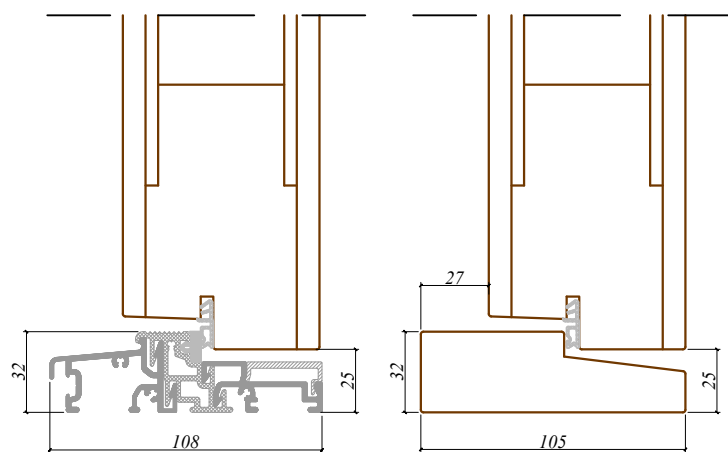

AW1

Piezīmes /
notes:

Arbo Windows, SIA

Reg.No. 50103451301
Address: 32 Kustes dambis,
Ventspils,
Latvia, LV3601

Skats / View:	Skats no ārpusēs
Vēršanās virziens / Opening:	-
Projekts / Project:	-
Profilu sistēma / Profile system:	Paneļu durvis AW1
Objekts / Object:	-

Revīzijas saraksts / Revision list

01	-	Datums: Date:	-
02	-	Datums: Date:	-

Izstrādāja:
Drawn by: **Jānis B** Datums:
Date: **09.12.2016**

Mērogs: **1:3** Formāts: **A3** Lapa:
Scale: **1:3** Sheet size: **A3** Sheet: **1**

Šis zīmējums vai pamatā esošais dizains nevar tikt kopēts vai izmantots, lai radītu identisku vai pēc būtības līdzīgu struktūru, neatkarīgi no ražošanas metodes, bez Arbo Windows rakstiskas atļaujas.