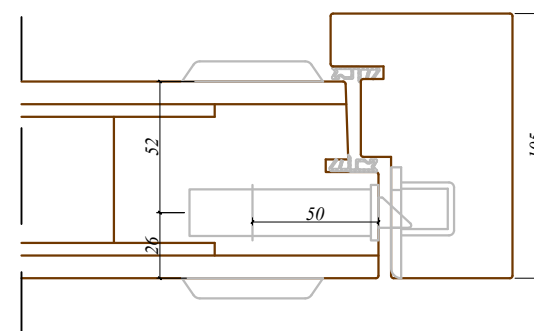

AW1

Piezīmes /
notes:

Arbo Windows, SIA

Reg.No. 50103451301
Address: 32 Kustes dambis,
Ventspils,
Latvia, LV3601

Skats / View:	Skats no ārpusēs
Vēršanās virziens / Opening:	-
Projekts / Project:	-
Profilu sistēma / Profile system:	Paneļu durvis AW1
Objekts / Object:	-

Revīzijas saraksts / Revision list

01	-	Datums: Date:	-
02	-	Datums: Date:	-

Izstrādāja:
Drawn by: **Jānis B** Datums:
Date: **09.12.2016**

Mērogs: **1:3** Formāts: **A3** Lapa:
Scale: **1:3** Sheet size: **A3** Sheet: **1**

Šis zīmējums vai pamatā esošais dizains nevar tikt kopēts vai izmantots, lai radītu identisku vai pēc būtības līdzīgu struktūru, neatkarīgi no ražošanas metodes, bez Arbo Windows rakstiskas atļaujas.