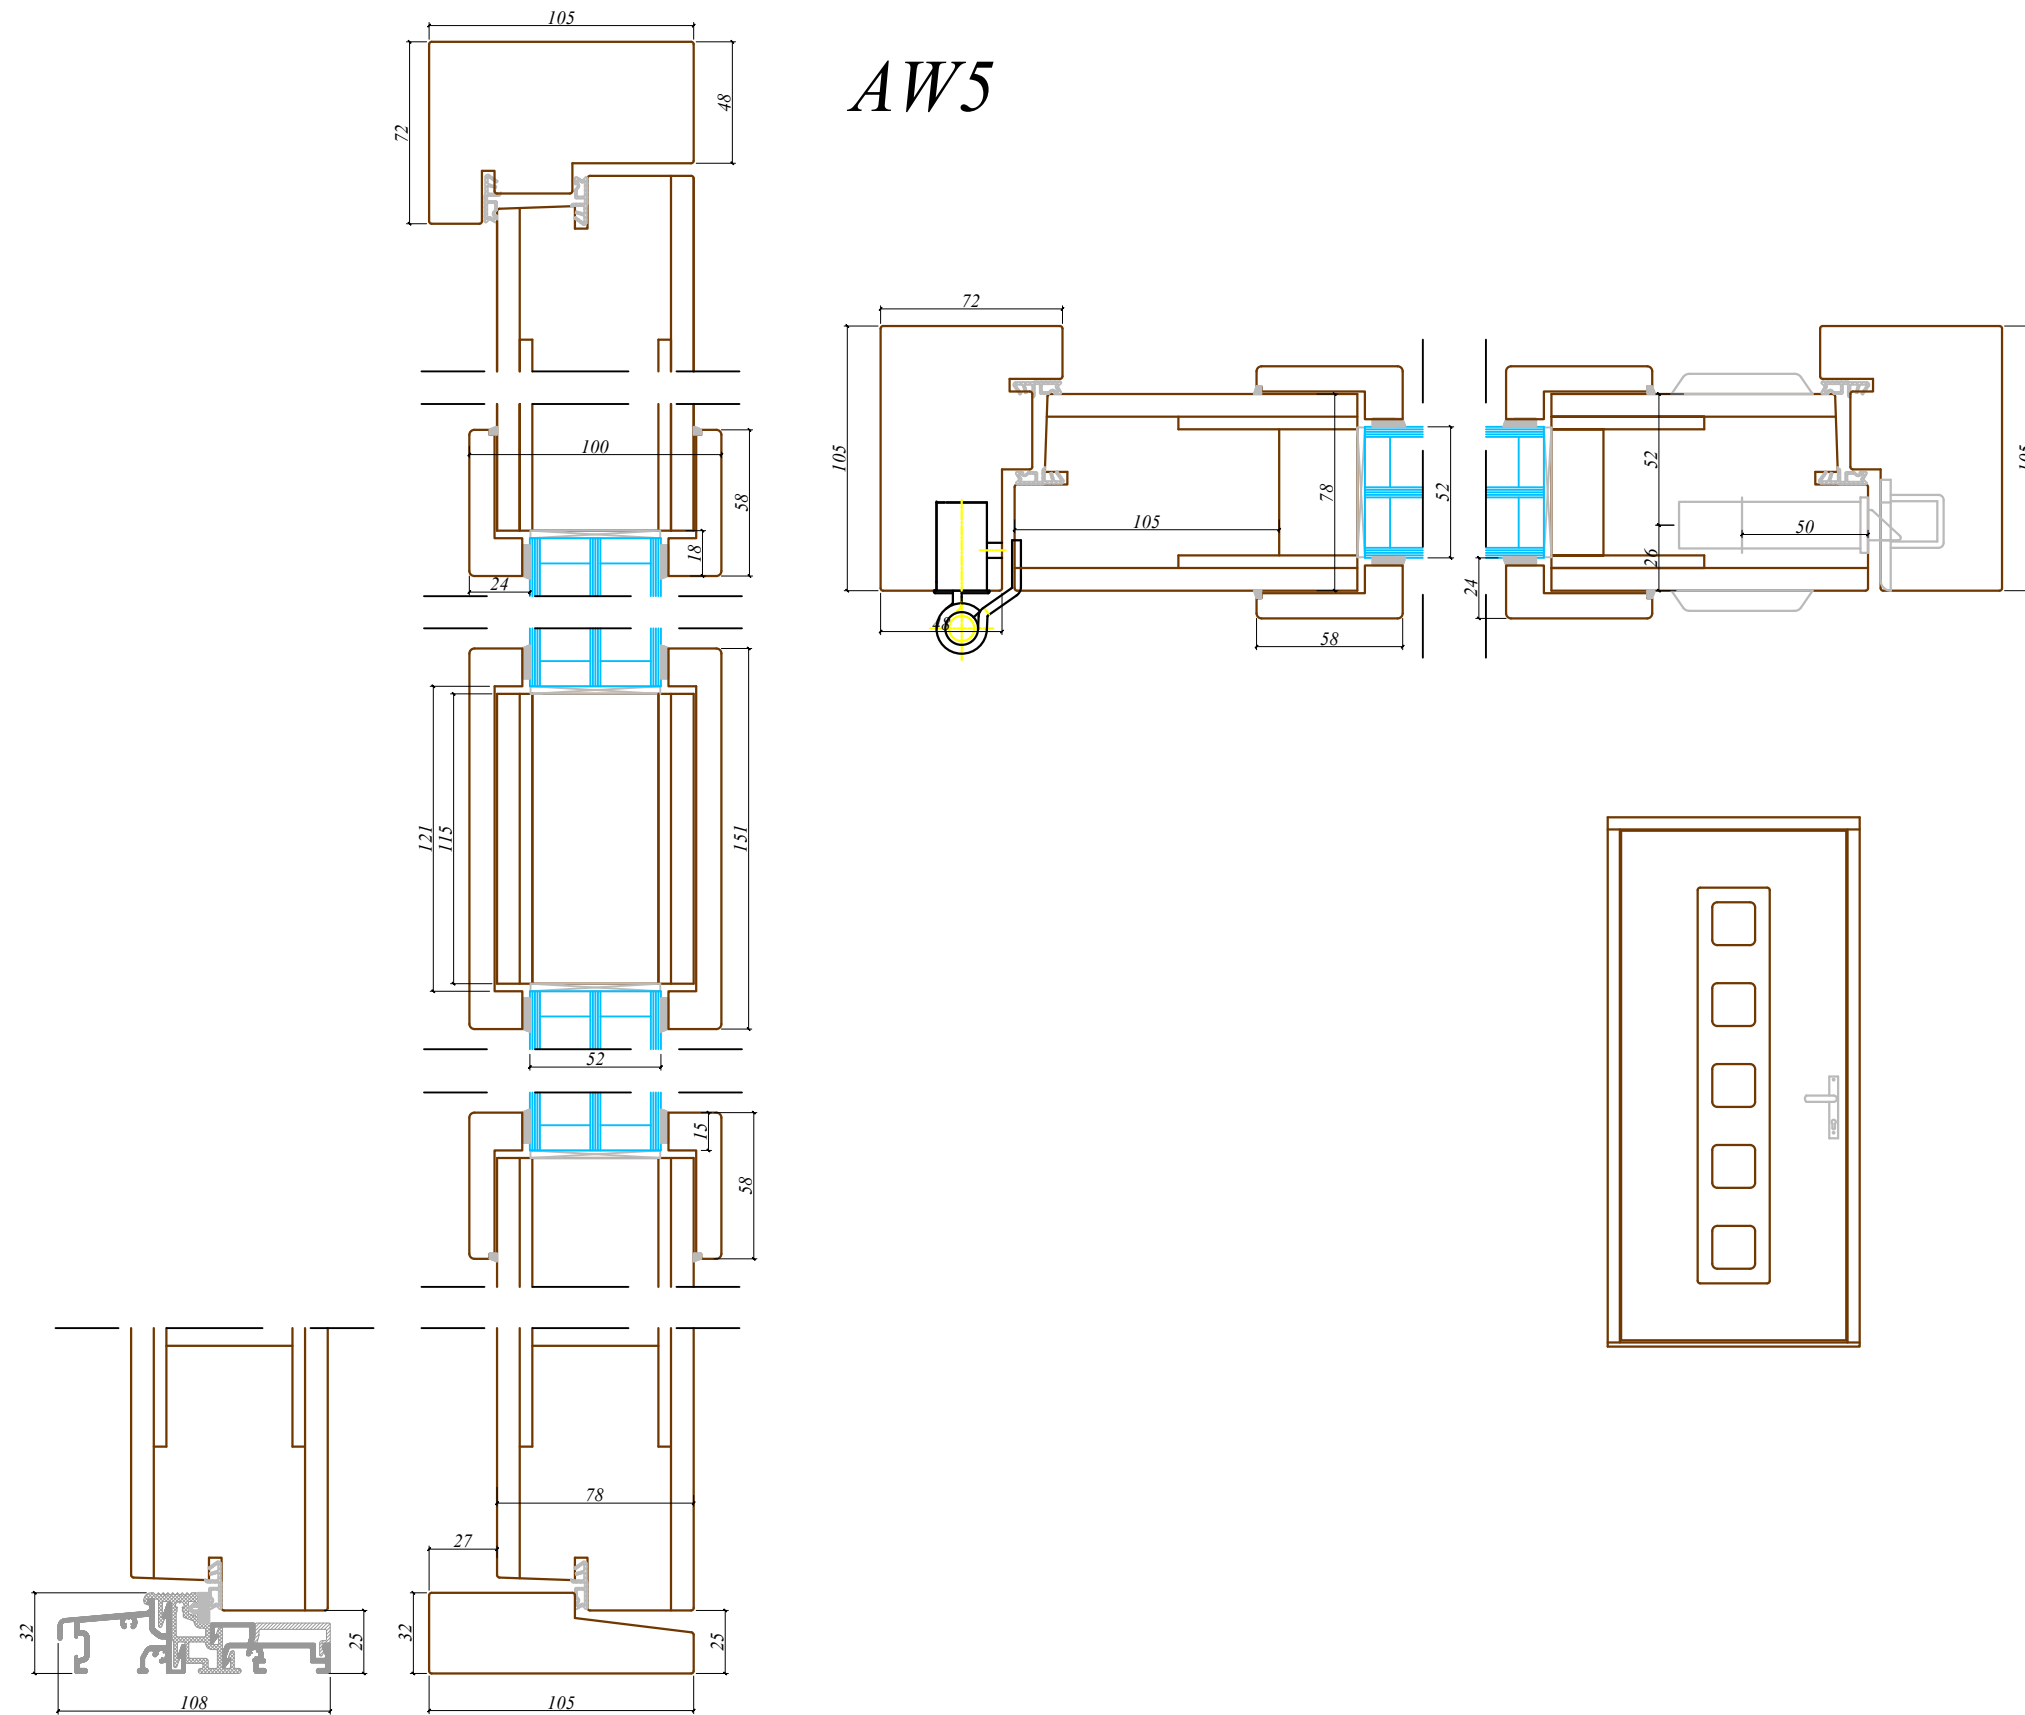

AW5

Piezīmes /
notes:

Arbo Windows, SIA

Reg.No. 50103451301
Address: 32 Kustes dambis,
Ventspils,
Latvia, LV3601

Skats /
View: **Skats no ārpuses**

Vēršanās virziens /
Opening: -

Projekts /
Project: -

Profilu sistēma /
Profile system: **Paneļu durvis AW5**

Objekts /
Object: -

Revīzijas saraksts / Revision list

Revizija	Apraksts	Datums / Date	
01	-	-	-
02	-	-	-

Izstrādāja: **Jānis B** Datums: **09.12.2016**
Drawn by: **Jānis B** Date: **09.12.2016**

Mērogs: **1:3** Formāts: **A3** Lapa: **1**
Scale: **1:3** Sheet size: **A3** Sheet: **1**

Šis zīmējums vai pamatā esošais dizains nevar tikt kopēts vai izmantots, lai radotu identisku vai pēc būtības līdzīgu struktūru, neatkarīgi no ražošanas metodes, bez Arbo Windows rakstiskas atļaujas.