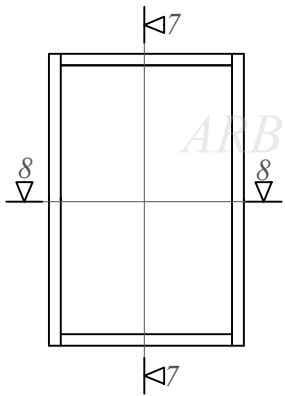

76/105 profilu sistēma / Vitrīna

76/105 profile system / Fixed window

Datums / Date: 2016.01.04.

Mērogs / Scale: 1:2

Lapa / Sheet:

8-8

Arbo Windows, SIA  
Reg.No. 50103451301

Address:  
32 Kustes dambis, Ventspils  
Latvia, LV3601