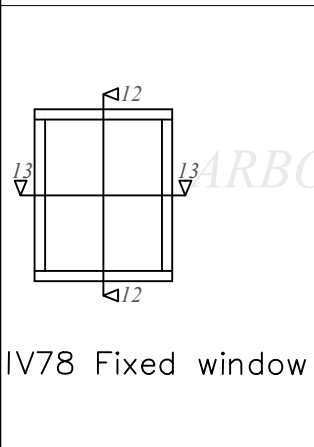

IV 78 profilu sistēma / Verams gāzams logs
IV78 profile system / Tilt and turn window

Datums / Date: 2016.01.04.

Mērogs / Scale: 1:2

Lapa / Sheet:

13-13

12-12

IV78 Fixed window

Arbo Windows, SIA
Reg.No. 50103451301