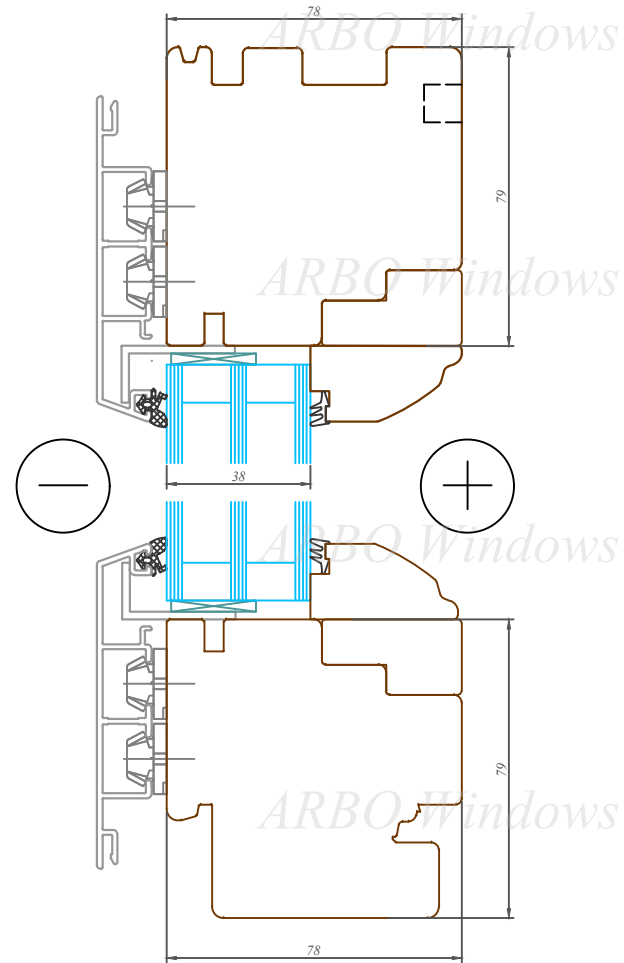

IV 78 profilu sistēma / Verams gāzams logs
IV78 profile system / Tilt and turn window

Datums / Date: 2016.01.04.

Mērogs / Scale: 1:2

Lapa / Sheet:

13-13

12-12

IV78 Fixed window

Arbo Windows, SIA
Reg.No. 50103451301