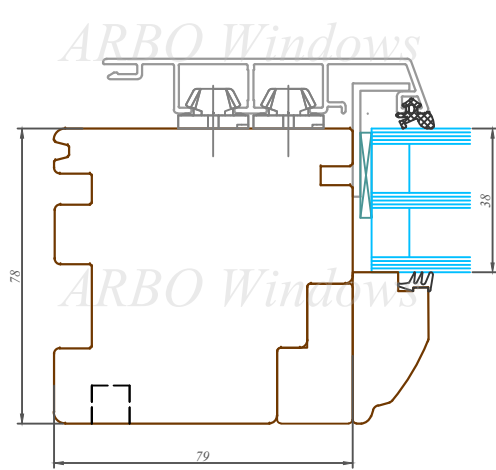

IV 78 profilu sistēma / Verams gāzams logs
IV78 profile system / Tilt and turn window

Datums / Date: 2016.01.04.

Mērogs / Scale: 1:2

Lapa / Sheet:

13-13

12-12

IV78 Fixed window

Arbo Windows, SIA
Reg.No. 50103451301