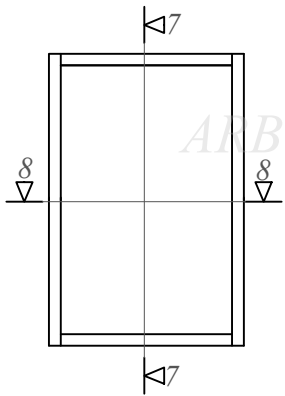

Nosaukums / Title:

76/105 profilu sistēma / Vitrīna

76/105 profile system / Fixed window

Datums / Date: 2016.01.04.

Mērogs / Scale: 1:2

Lapa / Sheet:

8-8

Arbo Windows, SIA
Reg.No. 50103451301